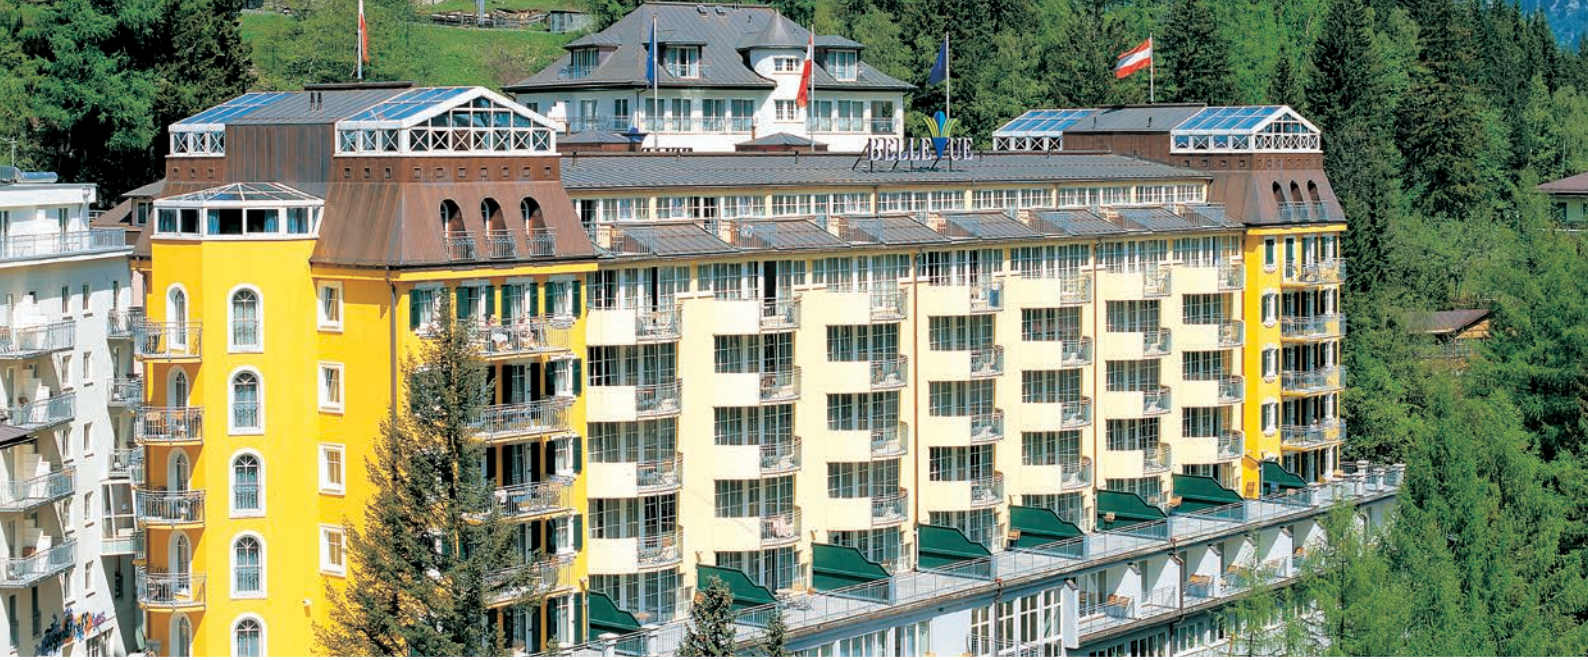

FIRST-CLASS APARTHOTEL BELLEVUE AUSTRIA

Nobleza y naturaleza, deportes, esquí y spa

Este hotel de 4 estrellas de ambiente tradicional, ideal para familias, está situado en el apacible centro de la ciudad. A poca distancia del hotel podrá encontrar telesillas de ski, el teleférico de Gastein, los baños termales de Felsen y la mundialmente conocida cascada de Bad Gastein.